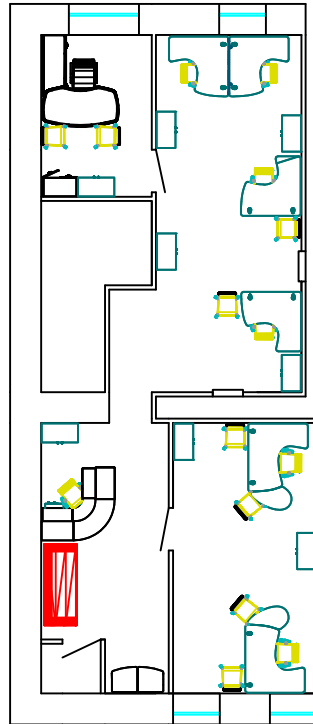

™  
**МЕБЕУС**

190013, г. Санкт-Петербург,  
ул. Бронницкая, д. 27  
т. 325-54-24, 320-84-34  
[www.mebeus.ru](http://www.mebeus.ru)

Мебеус		
Менеджер		
Дизайнер		
От Исполнителя		От Заказчика