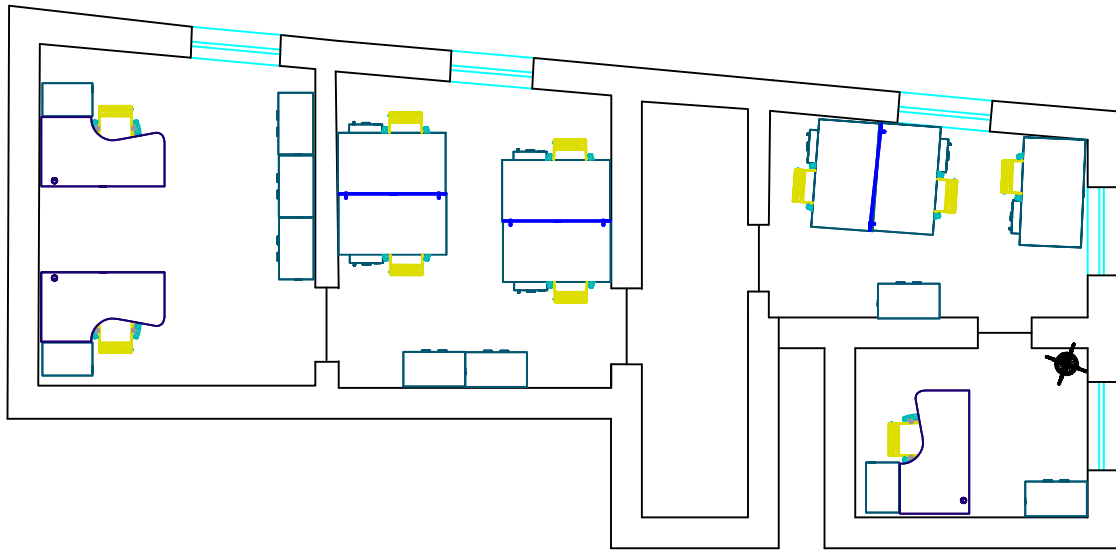

™  
**МЕБЕУС**

190013, г. Санкт-Петербург,  
ул. Бронницкая, д. 27  
т. 325-54-24, 320-84-34  
[www.mebeus.ru](http://www.mebeus.ru)

Мебеус		
Менеджер		
Дизайнер		
От Исполнителя		От Заказчика