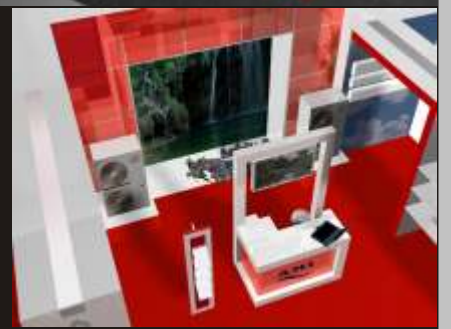

“ONE 2 GO”  
UITT 2008

ì Ä Ö

“  
2008”

ДИЗАЙН ВЫСТАВОЧНЫХ СТЕНДОВ ◀

т. 8 067 775 8381  
e-mail: ludkins@mail.ru

TOSHIBA 2008

URSA 2007

WATTON 2008