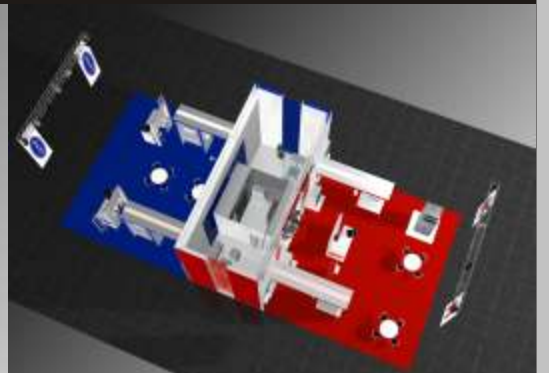

“ONE 2 GO”  
UITT 2008

ì Ä Ö

“  
2008”

ДИЗАЙН ВЫСТАВОЧНЫХ СТЕНДОВ ◀

т. 8 067 775 8381  
e-mail: ludkins@mail.ru

TOSHIBA 2008

URSA 2007

WATTON 2008