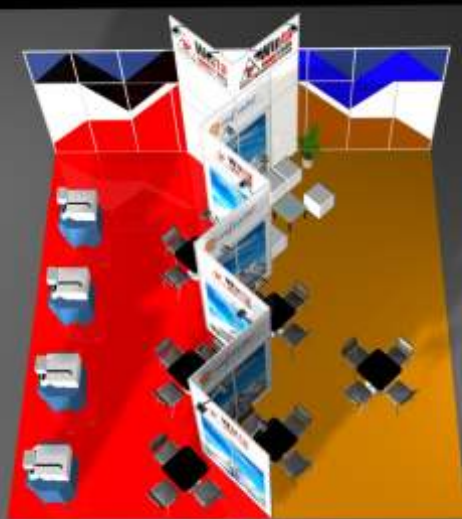

“ONE 2 GO”  
UITT 2008

ì Ä Ö

“  
2008”

ДИЗАЙН ВЫСТАВОЧНЫХ СТЕНДОВ ◀

т. 8 067 775 8381  
e-mail: ludkins@mail.ru

TOSHIBA 2008

URSA 2007

WATTON 2008