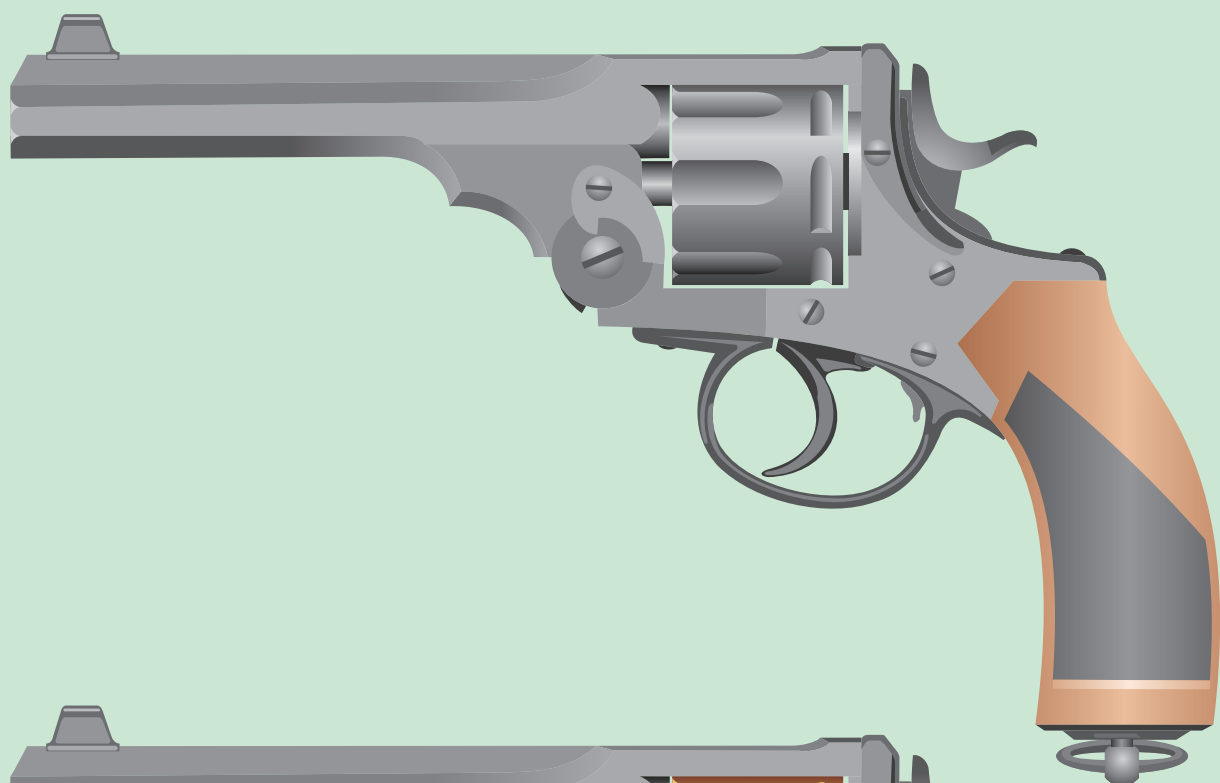

1 сентябрь
в школу
дети
мы л

AG

花子

Ханако

*“Корнстеблери” .380
Германия*

*Револьвер д-ра Ватсона
Веблей-Вилькинсон .455*

*Французский кавалерийский 1777г
Однозарядный пистолет с искровым
ударным кремневым замком*