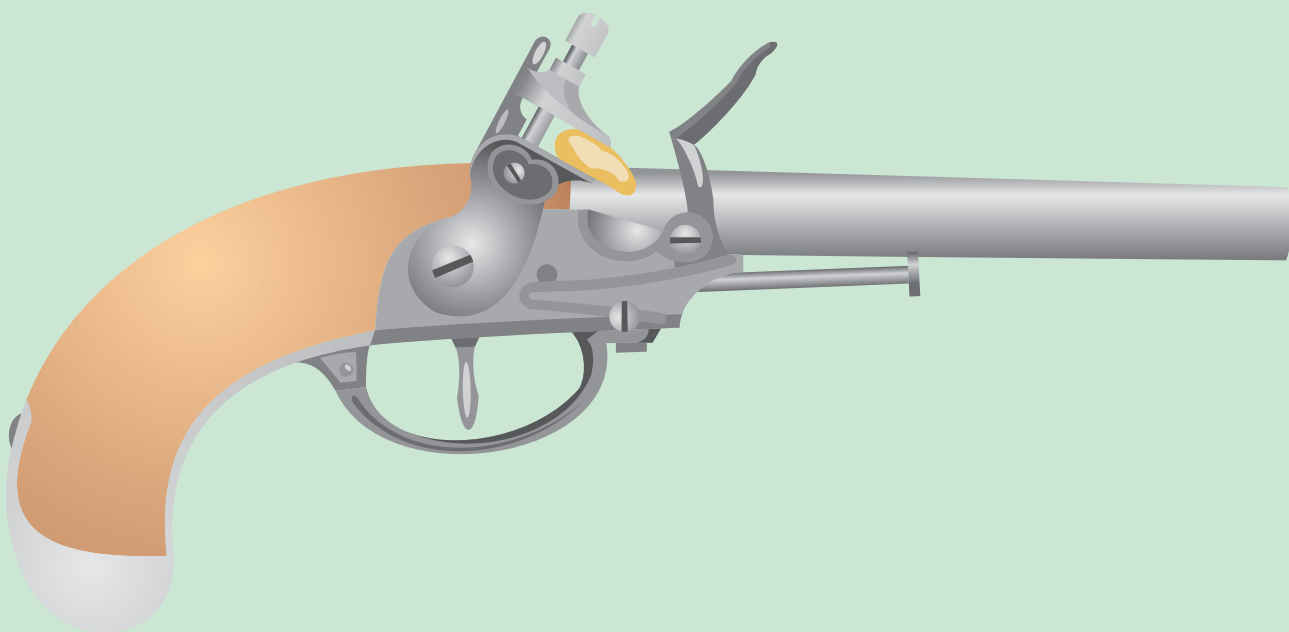

1 сентябрь
в школу
дети
мы л

AG

花子

Ханако

*“Корнстеблери” .380
Германия*

*Револьвер д-ра Ватсона
Веблей-Вилькинсон .455*

*Французский кавалерийский 1777г
Однозарядный пистолет с искровым
ударным кремневым замком*