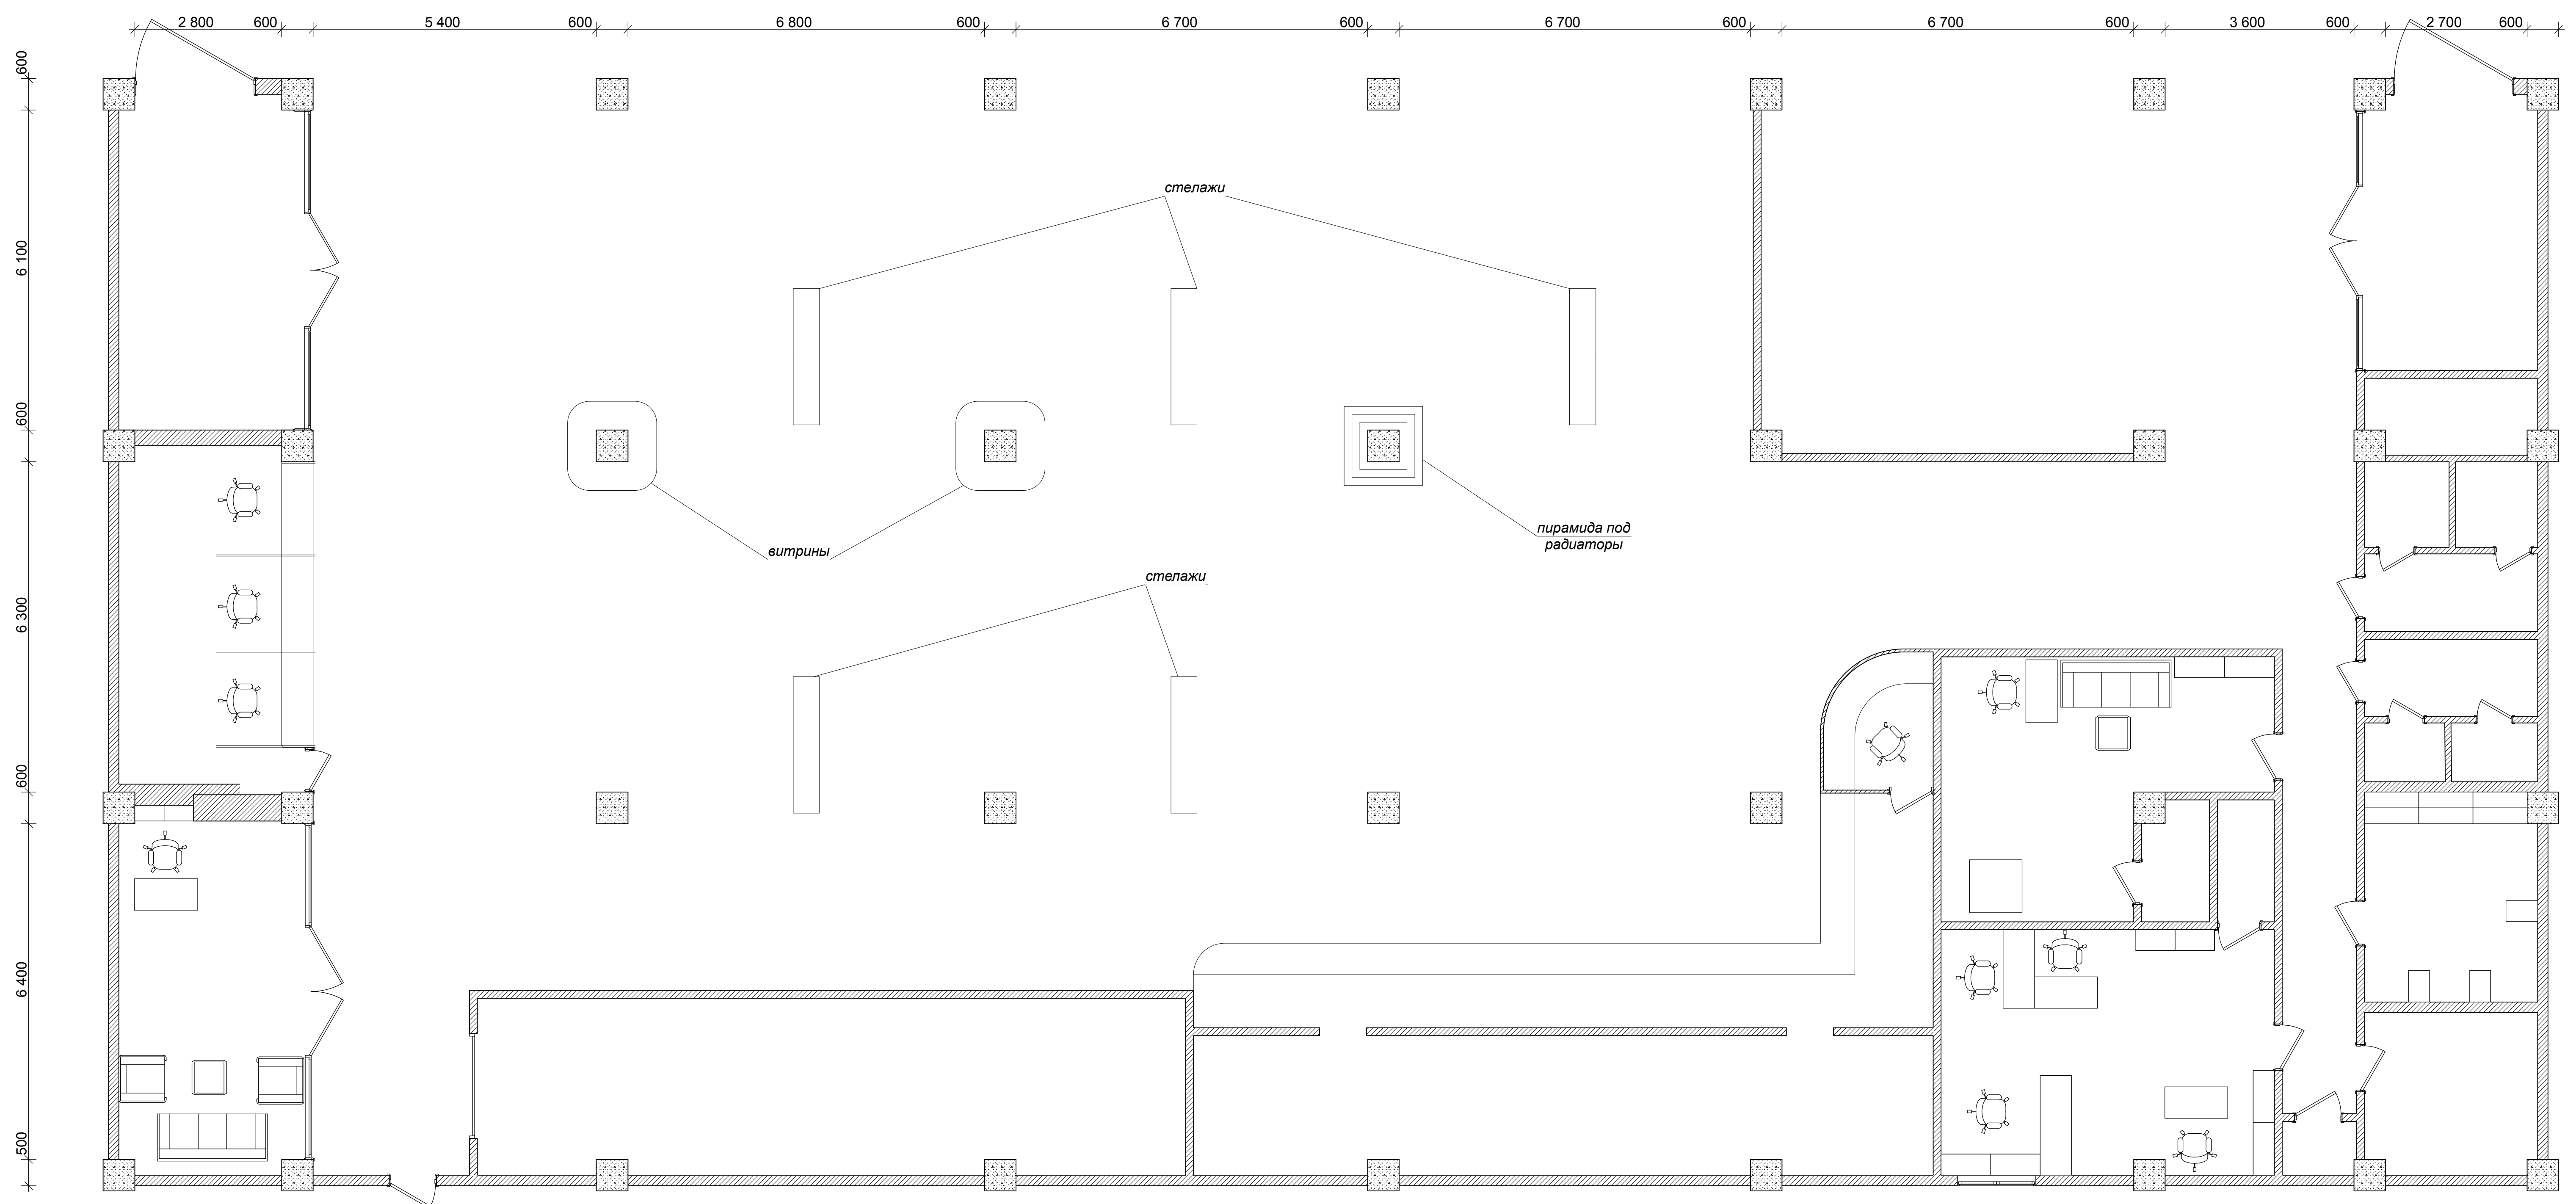

Планировочное решение.  
М 1:50

Дизайн-проект торгового комплекса "Энергия"			
Витрина	Проектировщик	Специальность	Лист
	Григорьев М.Г.	ДП	2
Планировочное решение		4 Ноябрь 2008	
М 1:50		2008	

Итого листов: 2  
Листов в альбоме: 2