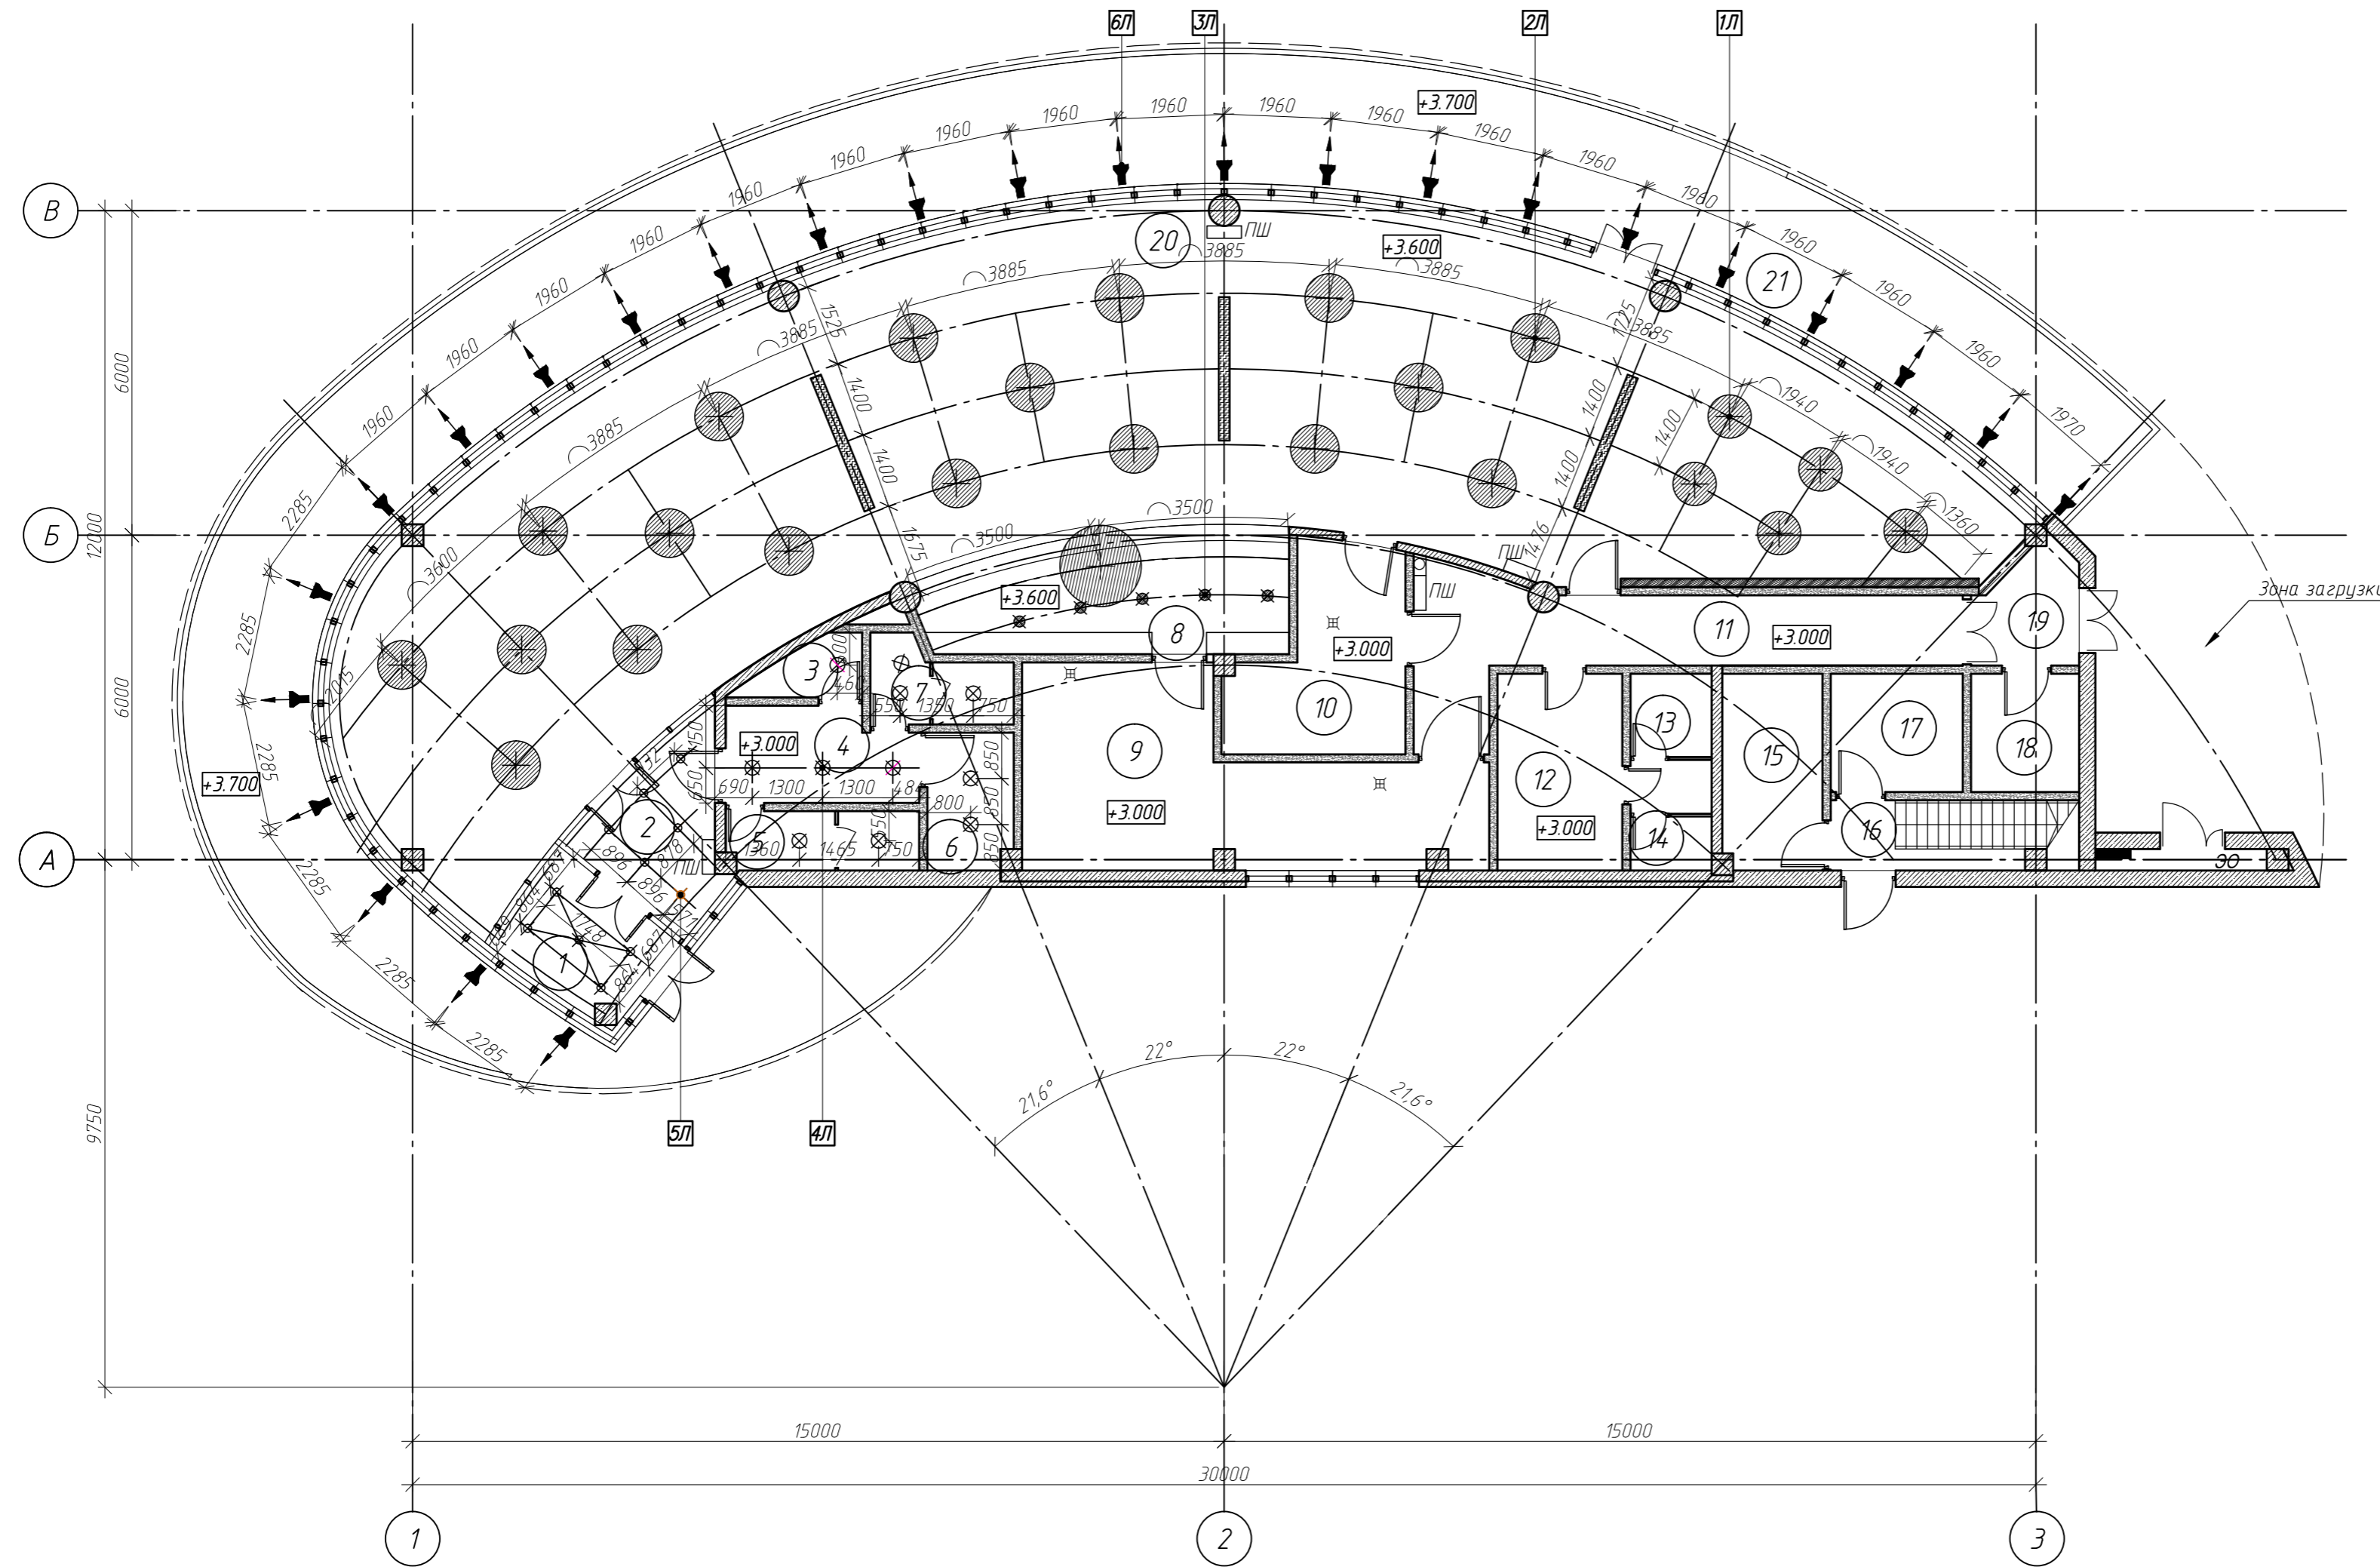

План расстановки светильников М 1:100

УСЛОВНЫЕ ОБОЗНАЧЕНИЯ:

- Светильник подвесной декоративный из бумаги по индивидуальному заказу
- Светильник подвесной
- Светильник подвесной
- Светильник встраиваемый
- Светильник встраиваемый
- Светильник точечный встраиваемый
- Светильник на штанге
- Скрытая светодиодная подсветка
- Электропит
- Отметка уровня потолка
- Номер помещения по эксплуатации
- Обозначение светильника по ведомости

Экспликация помещений

Номер помещения	Наименование	Площадь, м²	Кат. помещения	Номер помещения	Наименование	Площадь, м²	Кат. помещения	Номер помещения	Наименование	Площадь, м²	Кат. помещения
1	Тамбур	5.8		9	Подсобное помещение (теплое и холодное отделение)	23.5		17	Техпомещение	5.8	
2	Вестибюль	6.9		10	Моечная посуды	10.1		18	Кладовая и моечная тары	5.0	
3	Кладовая уборочного инвентаря	1.8		11	Коридор	16.3		19	Загрузочная	3.7	
4	Коридор с умывальниками	5.9		12	Гардероб персонала; комната приема пищи	8.4		20	Зал на 120 посадочных мест	182.0	
5	Мужской санузел	3.8		13	Душевая	2.3		21	Летняя веранда на 34 посадочных места	113.0	
6	Санузел для инвалидов	4.0		14	Санузел персонала	3.0					
7	Женский санузел	3.5		15	Техпомещение	7.3					
8	Бар	14.4		16	Лестница	6.0					
									ИТОГО:	336.0	