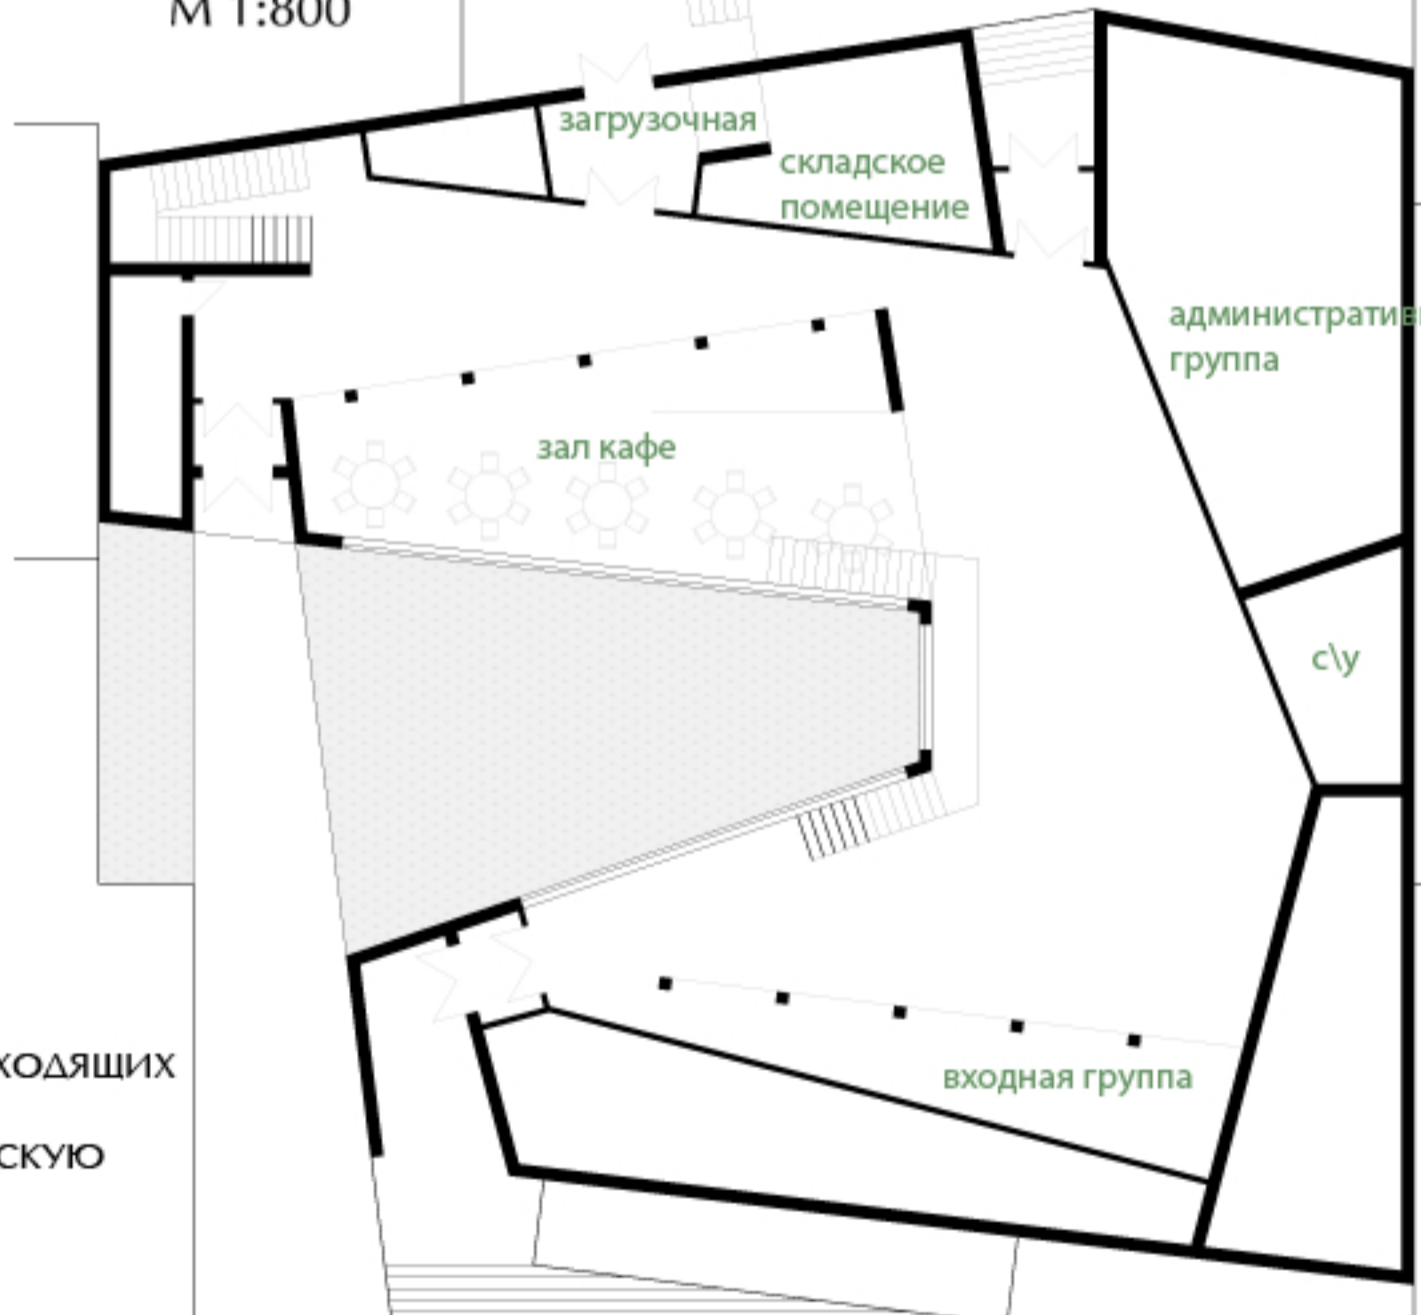

ГЕНПЛАН
М 1:1000

МУЗЕЙ АНИМАЦИИ на ул.Гоголя

ОДНОЙ ИЗ ЗАДАЧ МУЗЕЯ ЯВЛЯЕТСЯ
ОЗНАКОМЛЕНИЕ ПОСЕТИТЕЛЕЙ
С ИСТОРИЕЙ АНИМАЦИИ, И НАНОСЯ
НА ФАСАДНУЮ ЧАСТЬ ИЗОБРАЖЕНИЕ
СТАРОГО, ПОКА ЕЩЕ СУЩЕСТВУЮЩЕГО,
ЗДАНИЯ, И ОСТАВЛЯЯ АТРИУМ,
МЫ СОХРАНИМ ПАМЯТЬ
И ИСТОРИЮ, НЕПЕСРЕДСТВЕННО
САМОГО МЕСТА.

ПЛАН НА ОТМ. 0.000
М 1:800

ПЛАН НА ОТМ. +4200
М 1:800

ПЛАН НА ОТМ. +8400
М 1:800

ОБЪЕКТ СОСТОИТ ИЗ
ПОСЛЕДОВАТЕЛЬНО ПЕРЕХОДЯЩИХ
ДРУГ В ДРУГА ОБЪЕМОВ,
СОЗДАЮЩИХ ДИНАМИЧЕСКУЮ
ЦЕЛОСТНУЮ СТРУКТУРУ.