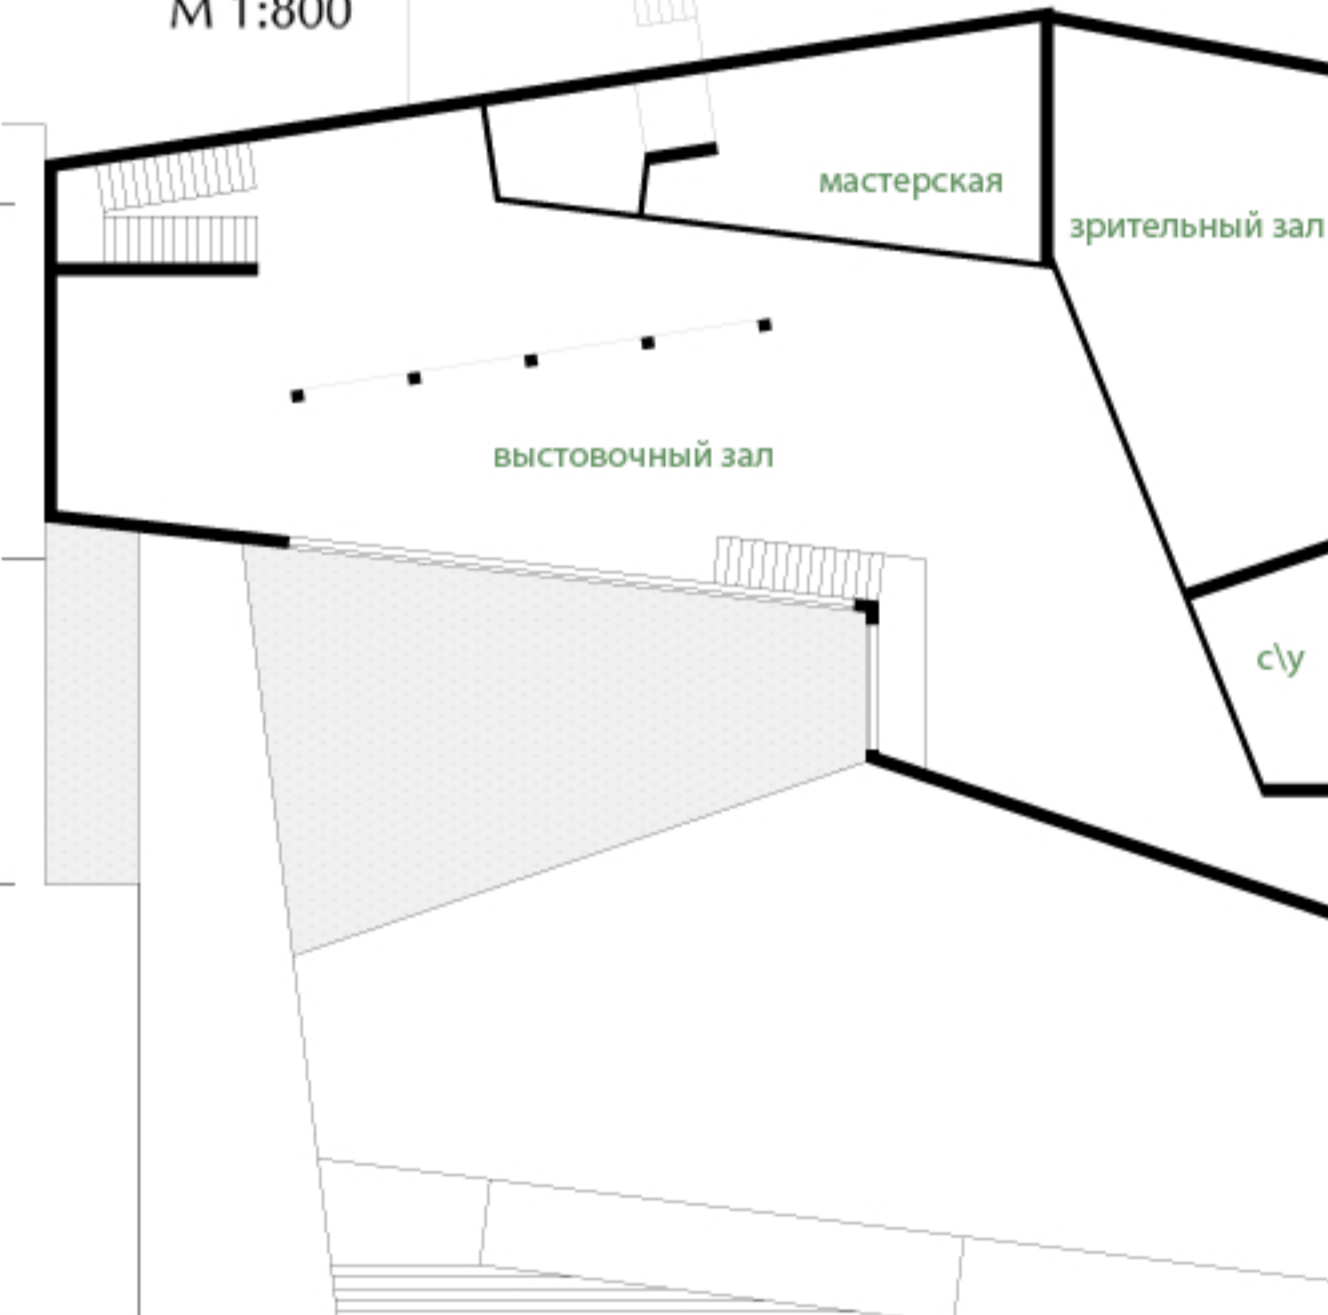

ГЕНПЛАН
М 1:1000

МУЗЕЙ АНИМАЦИИ на ул.Гоголя

ОДНОЙ ИЗ ЗАДАЧ МУЗЕЯ ЯВЛЯЕТСЯ
ОЗНАКОМЛЕНИЕ ПОСЕТИТЕЛЕЙ
С ИСТОРИЕЙ АНИМАЦИИ, И НАНОСЯ
НА ФАСАДНУЮ ЧАСТЬ ИЗОБРАЖЕНИЕ
СТАРОГО, ПОКА ЕЩЕ СУЩЕСТВУЮЩЕГО,
ЗДАНИЯ, И ОСТАВЛЯЯ АТРИУМ,
МЫ СОХРАНИМ ПАМЯТЬ
И ИСТОРИЮ, НЕПЕСРЕДСТВЕННО
САМОГО МЕСТА.

ПЛАН НА ОТМ. 0.000
М 1:800

ПЛАН НА ОТМ. +4200
М 1:800

ПЛАН НА ОТМ. +8400
М 1:800

ОБЪЕКТ СОСТОИТ ИЗ
ПОСЛЕДОВАТЕЛЬНО ПЕРЕХОДЯЩИХ
ДРУГ В ДРУГА ОБЪЕМОВ,
СОЗДАЮЩИХ ДИНАМИЧЕСКУЮ
ЦЕЛОСТНУЮ СТРУКТУРУ.