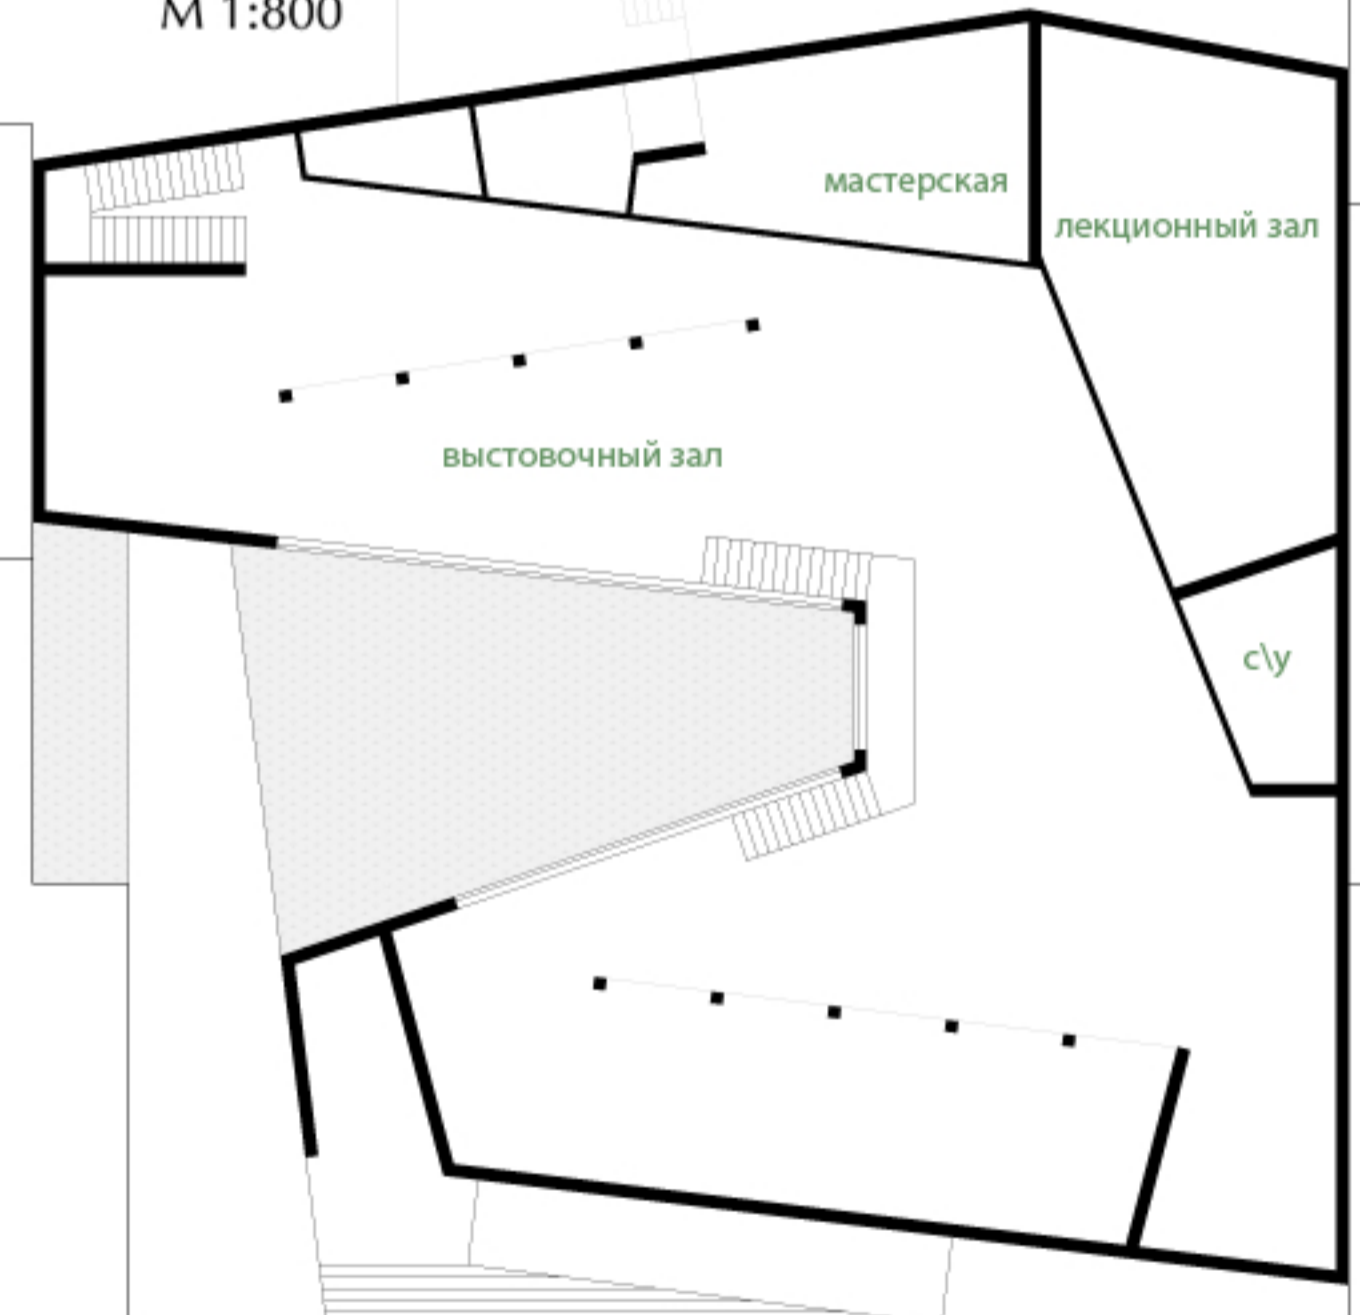

ГЕНПЛАН
М 1:1000

МУЗЕЙ АНИМАЦИИ на ул.Гоголя

ОДНОЙ ИЗ ЗАДАЧ МУЗЕЯ ЯВЛЯЕТСЯ
ОЗНАКОМЛЕНИЕ ПОСЕТИТЕЛЕЙ
С ИСТОРИЕЙ АНИМАЦИИ, И НАНОСЯ
НА ФАСАДНУЮ ЧАСТЬ ИЗОБРАЖЕНИЕ
СТАРОГО, ПОКА ЕЩЕ СУЩЕСТВУЮЩЕГО,
ЗДАНИЯ, И ОСТАВЛЯЯ АТРИУМ,
МЫ СОХРАНИМ ПАМЯТЬ
И ИСТОРИЮ, НЕПЕСРЕДСТВЕННО
САМОГО МЕСТА.

ПЛАН НА ОТМ. 0.000
М 1:800

ПЛАН НА ОТМ. +4200
М 1:800

ПЛАН НА ОТМ. +8400
М 1:800

ОБЪЕКТ СОСТОИТ ИЗ
ПОСЛЕДОВАТЕЛЬНО ПЕРЕХОДЯЩИХ
ДРУГ В ДРУГА ОБЪЕМОВ,
СОЗДАЮЩИХ ДИНАМИЧЕСКУЮ
ЦЕЛОСТНУЮ СТРУКТУРУ.