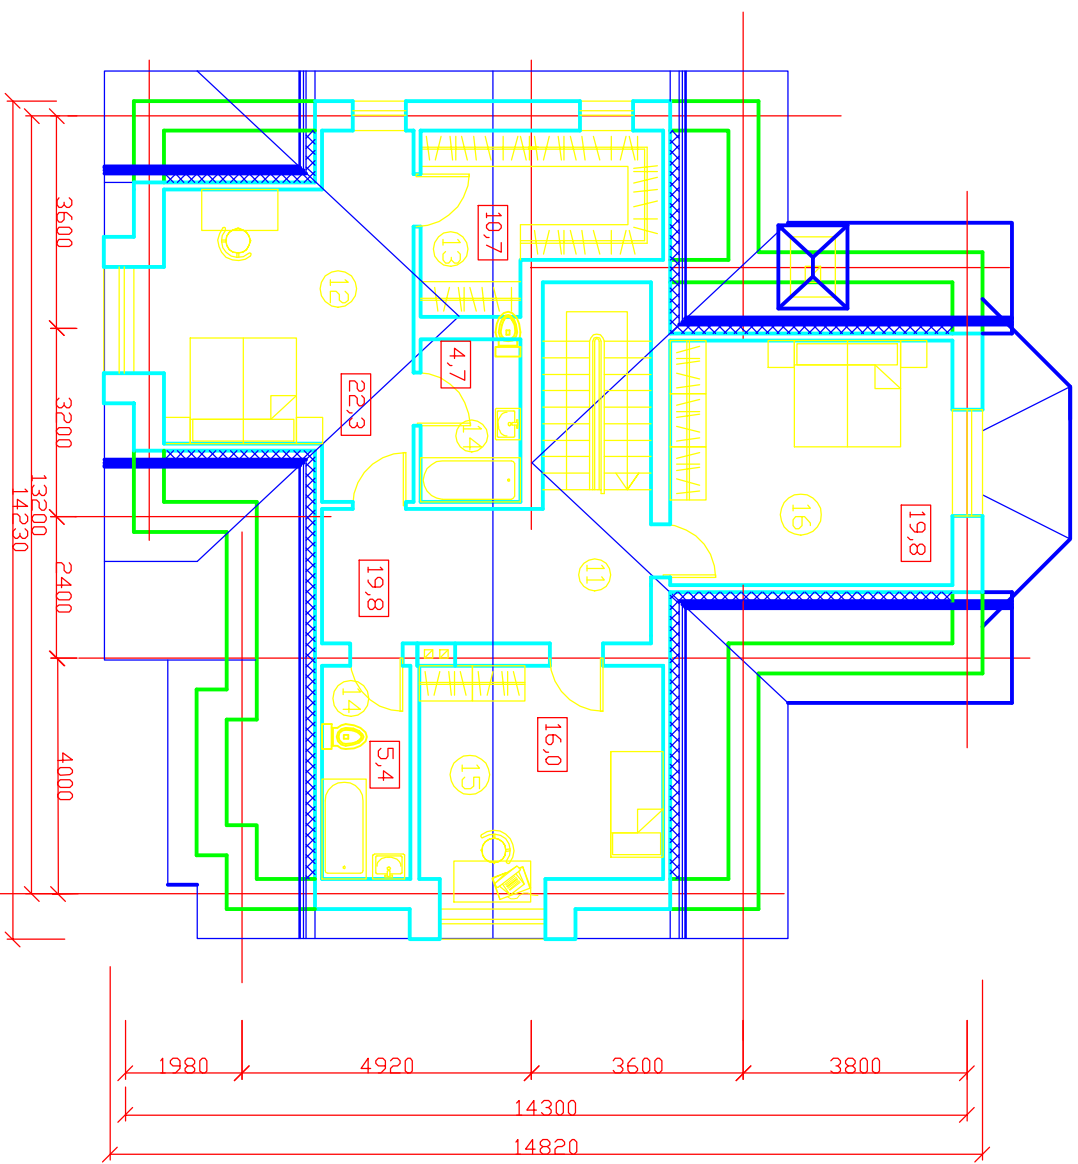

План 2-этажа

- 11. Холл
- 12. Спальня
- 13. Гардеробная
- 14. Сан./узел
- 15. Детская
- 16. Спальня

107,0

Жилой дом.		Стация	Лист	Листов
ГАП				
Архитектор				
План 2-го этажа. М 1:100				