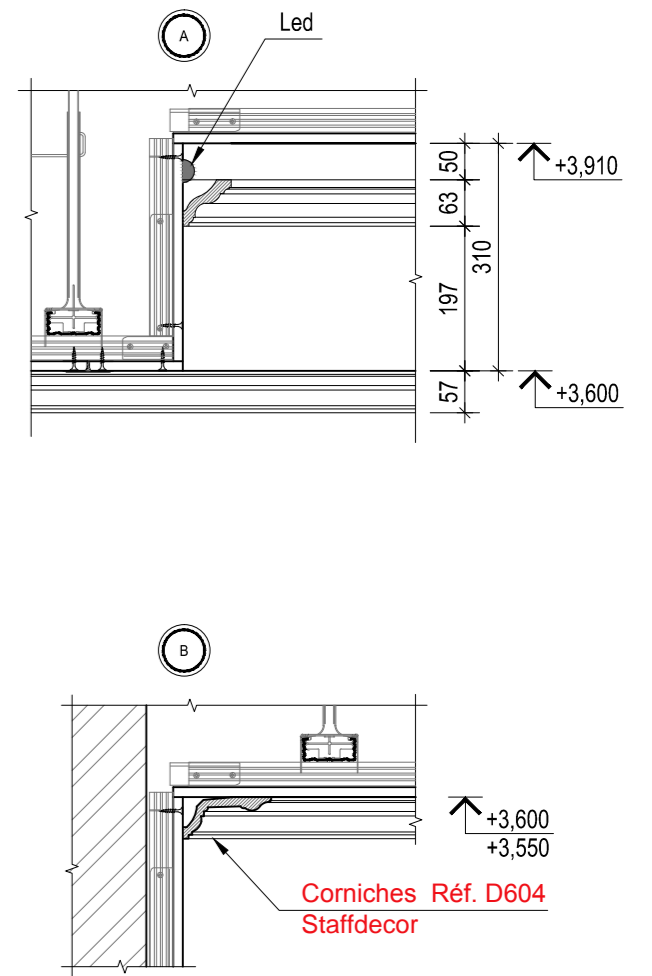

ROOM SCHEDULE

№	Name	Area, m2
1	Lobby	15,19
2	Bedroom 1	12,15
3	Master bedroom	28,59
4	Bedroom 2	14,57
5	Living room	77,88
6	Master bathroom	5,25
7	Bathroom 1	3,6
8	Bathroom 2	4,01
9	Corridor	3,74
		164,98

-			
		List	
		1	
План потолков			