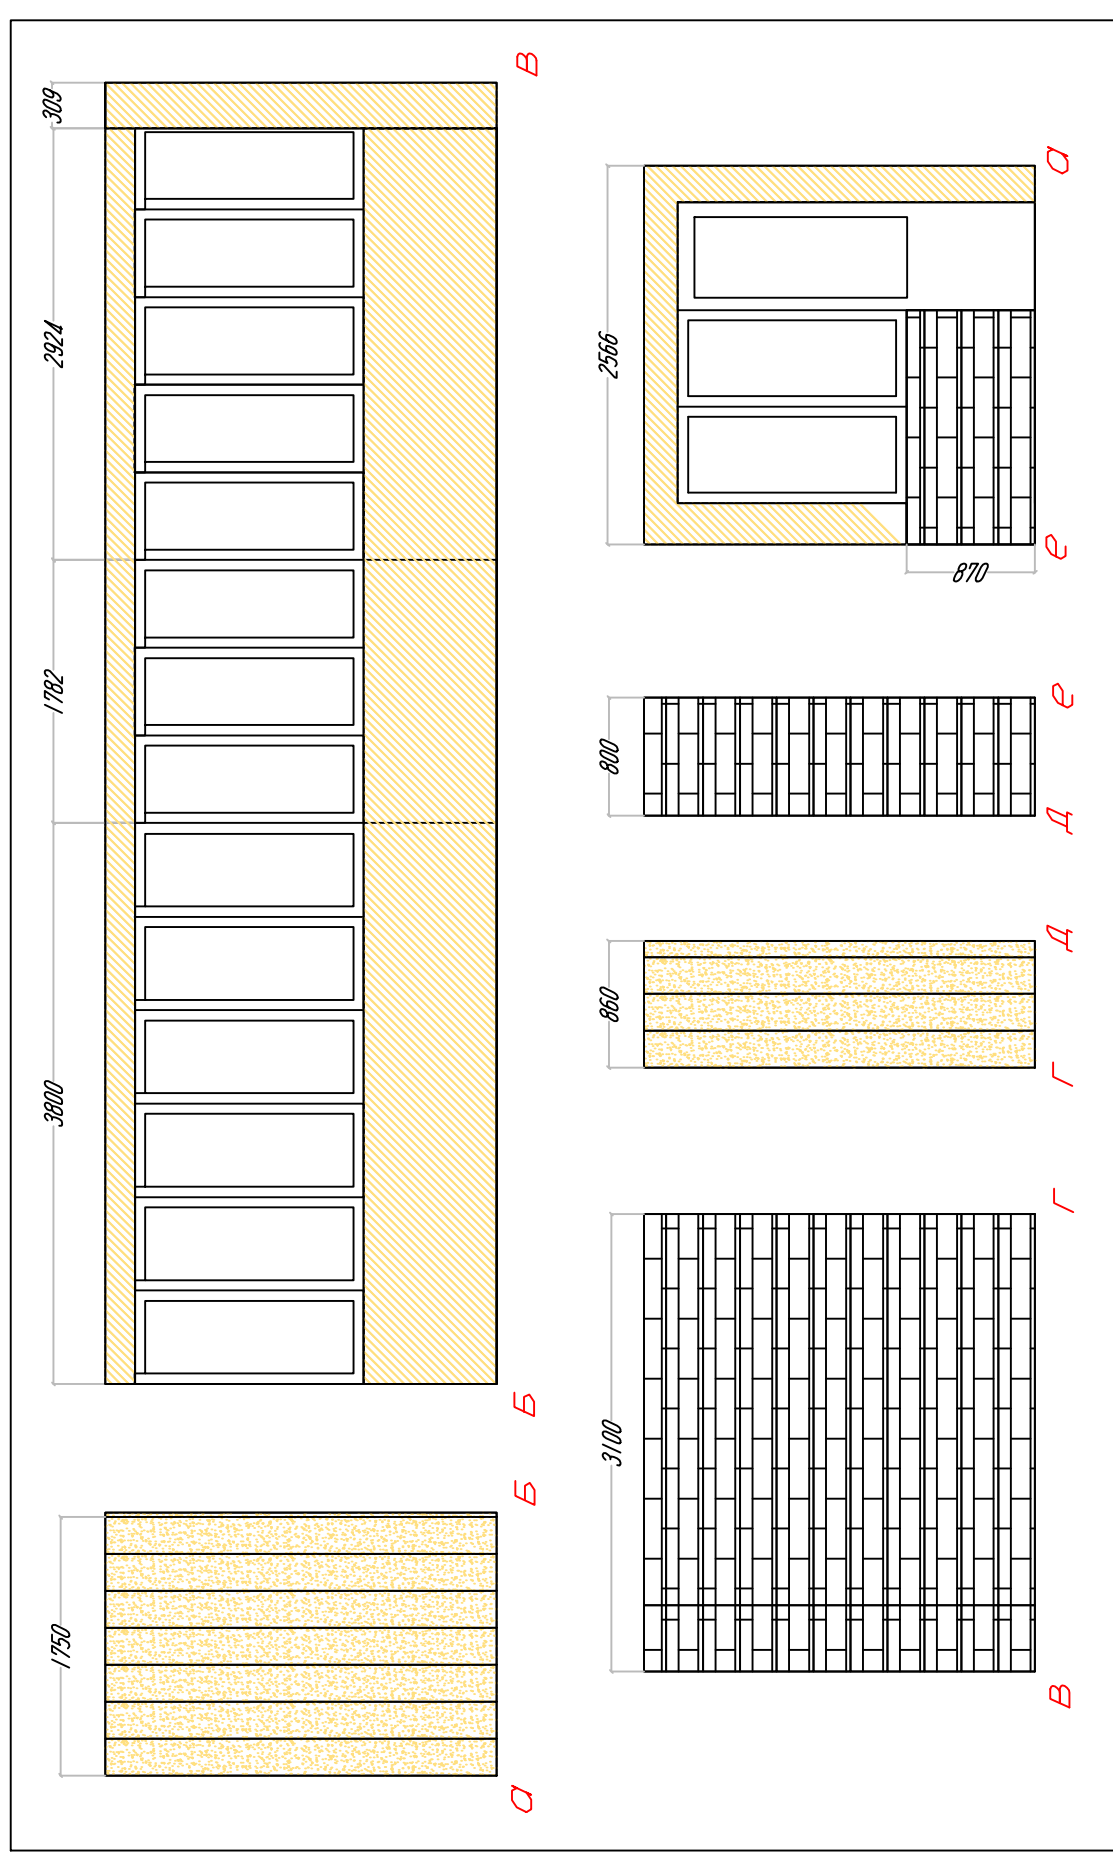

Развертка стен, с обозначением отделочных материалов

— Окраска стен в цвет

— Стеновые пластиковые панели FORTE: коллекция Le Murine Туфо Волна RL-3000-RL-3000 25x300

— Стеновые пластиковые панели FORTE: коллекция Le Murine Туфо Кирпич RL-3103--RL-3103 25x300

перечень отделочных материалов

Развертка стен	
Балкон	
25	