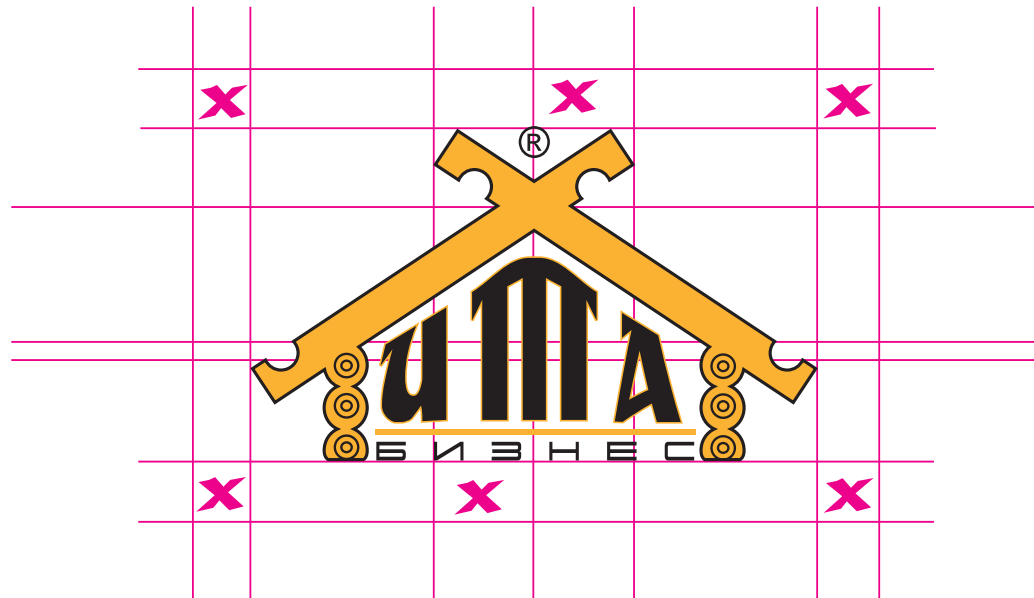

Логотип “ИТА бизнес” является ключевым элементом визуальной идентификации и запоминаемости компании. Во всех внешних проявлениях - от персональной визитной карточки до фирменного бланка - логотип выполняет основные функции: узнаваемость и единство стиля.

CORRECT 

INCORRECT 

ВАЖНО!

Недопустимо непропорциональное масштабирование логотипа, использование на фонах совпадающих с цветом логотипа и произвольное перекрашивание, а также подмена шрифта и другие манипуляции кроме описанных в данном руководстве.

Безопасная зона нужна для того чтобы сохранить целостность и легкость восприятия логотипа. В нее не должны попадать графика, текст и растровые изображения. Для определения безопасной зоны берут высоту x шрифтового написания логотипа. Границей безопасной зоны является прямоугольник, стороны которого равноудалены на величину x от логотипа.