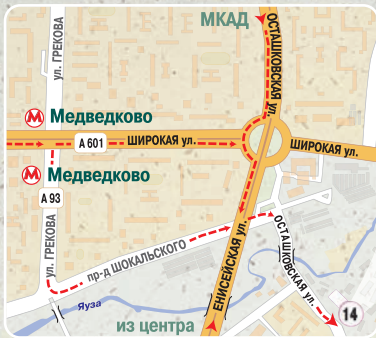

 Гравировка

 Дизайн

 Верстка

ЮНІМРЕЇ

схема проезда

проезд:

от ст. метро «Медведково»: авт. №№ 93, 601
маршр. № 601 – до ост. «Экспериментальный завод»