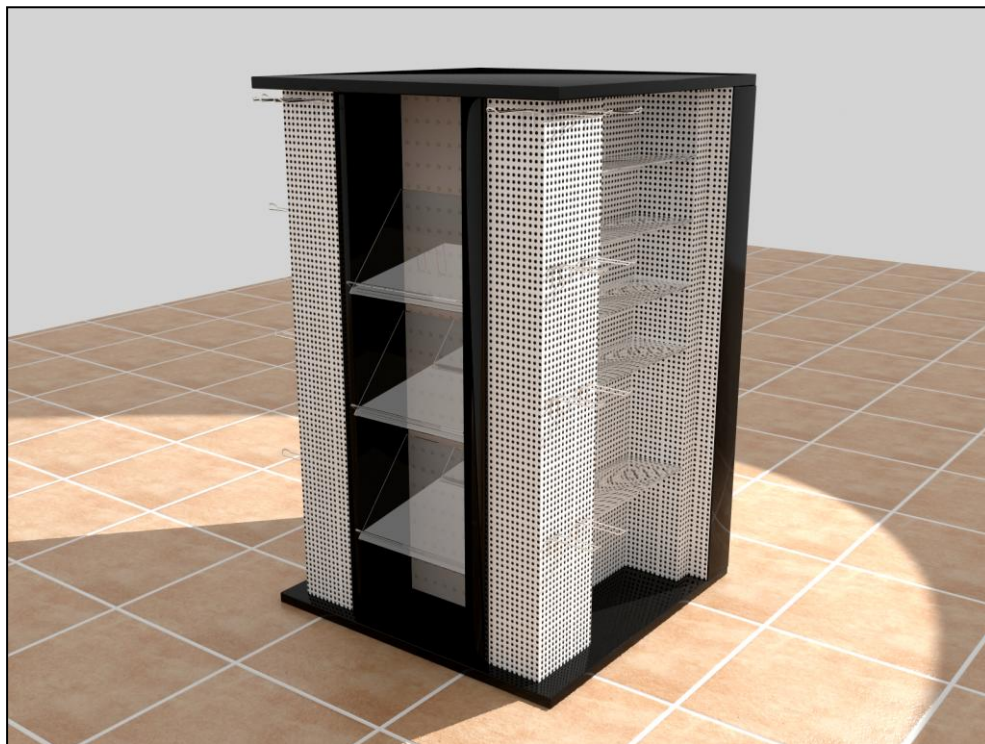

Гондолла центральная.

Габаритные размеры (Ш,В,Г):

800x1200x800

Вариант с выкатными элементами.