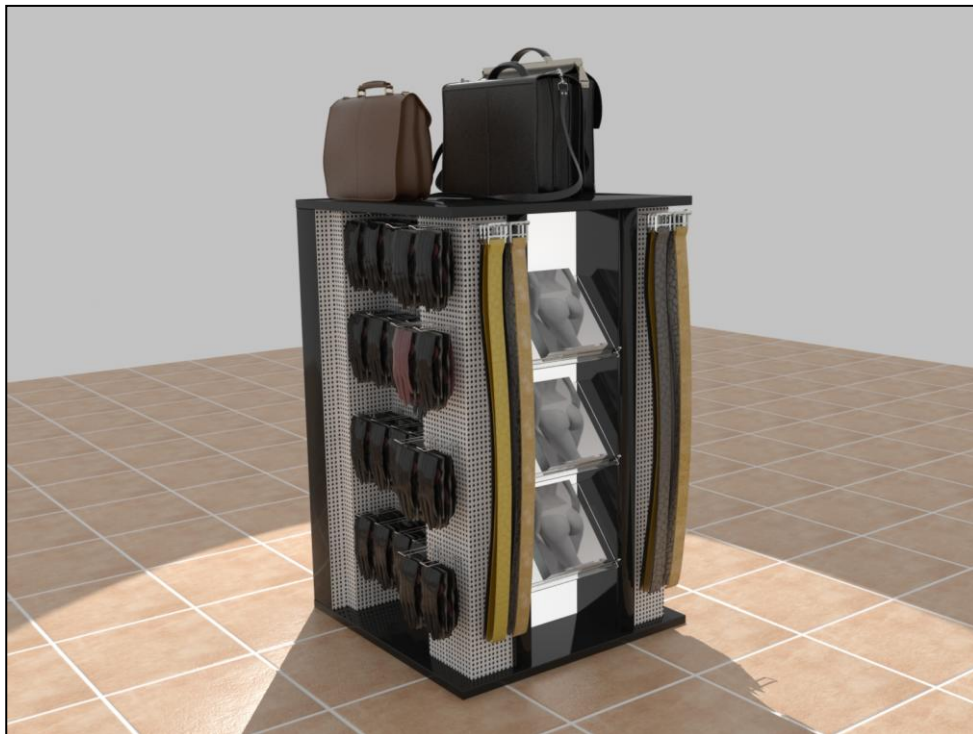

Гондолла центральная.

Габаритные размеры (Ш,В,Г):

800x1200x800

Вариант с выкатными элементами.